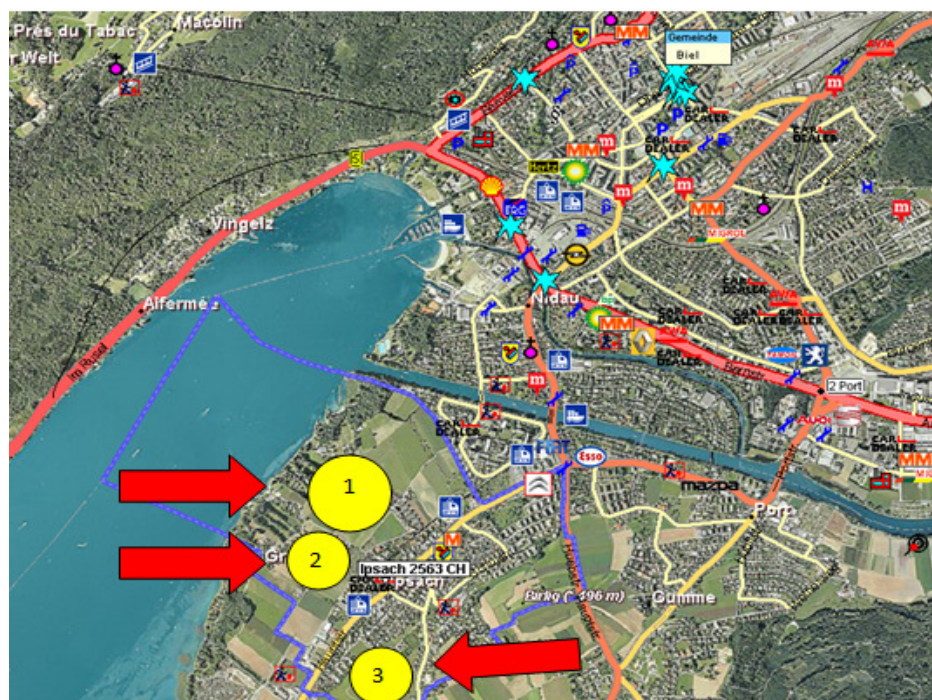

Programm des STV am ETF 2013 in Biel

Sehr geehrte Vereinsmitglieder,
Sehr geehrte Supporter und Fans des STV Oensingen

Mit vorliegendem Schreiben möchten wir auf die Wettkämpfe des STV Oensingen am bevorstehenden Eidg. Turnfest in Biel aufmerksam machen. Neben der Teilnahme an der Volley-Night und am einteiligen Vereinswettkampf am 2. ETF-Wochenende wird sich die Jugendriege Oensingens an der Eröffnungsfeier des Turnfests am 1. Wochenende engagieren! Die Eröffnungsfeier wird auf SF2 des Schweizer Fernsehens übertragen.

1. Wochenende

Eröffnungsfeier	Do	13. Juni, 21.00 Uhr	Coop Arena	Jugendriege
-----------------	----	---------------------	------------	-------------

2. Wochenende

Volley-Night	Do	20. Juni, 19.30 Uhr	Hallen BBZ Biel, Halle 1-3	Volley Damen
Fachtest Allround	Sa	22. Juni, 08.04 Uhr	Ipsach	Einteiliger Vereinswettkampf
Grosser Festumzug	Sa	22. Juni, 11.00 Uhr	Stadt Biel	
Schlussfeier ETF	Sa	23. Juni, 11.00 Uhr	Coop Arena (mit Fahnenlauf)	Fährnrich

**Situationsplan
Turnfestgelände in
Ipsach**

- 1 = Wettkampfpplatz
- Fachtest/
- 2= Zeltplatz STV
- 3= Parkplätze

Der Besuch des ETF (Festgelände und Wettkämpfe) ist für BesucherInnen JEDERZEIT UND OHNE Einschränkung möglich! Für einzelne Veranstaltungen wie Eröffnungs- und Schlussfeier werden allerdings Tickets benötigt. Weitere Infos auf: <http://www.etf-ffg2013.ch/>